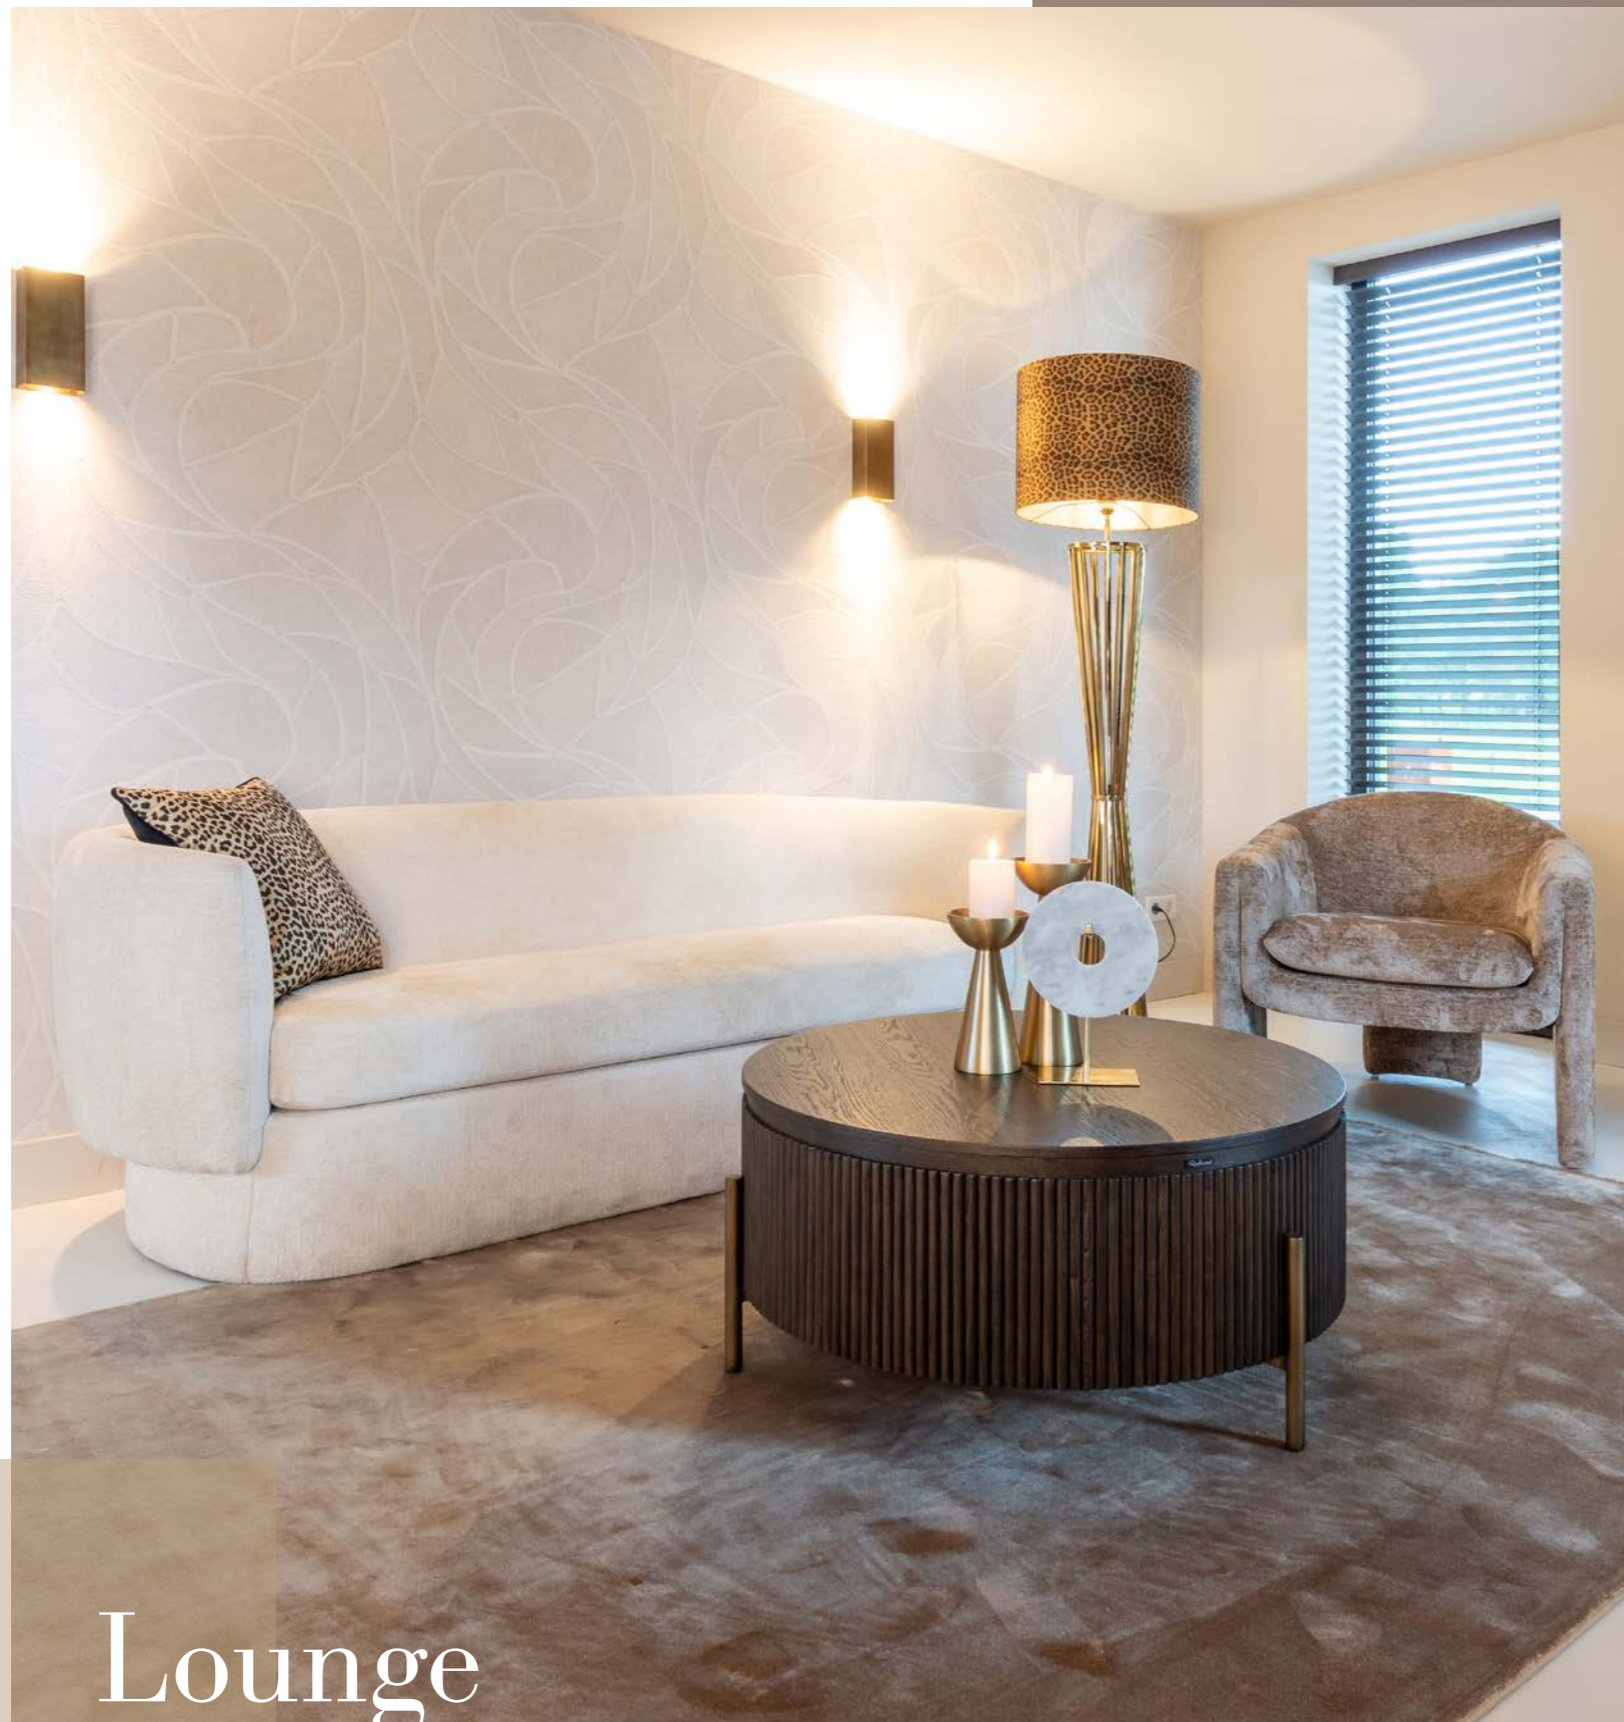

Hocker Sydney White bouclé
49 x 45 x 70 cm
S4703 FR

Easy chair Hazel Khaki velvet
73 x 71 x 73 cm
S4559 FR

Lounge
time

Easy chair Beauty White chenille
73 x 108 x 94 cm
S5140 FR

Sofa Beauty White chenille
74 x 230 x 96 cm
S5141 FR